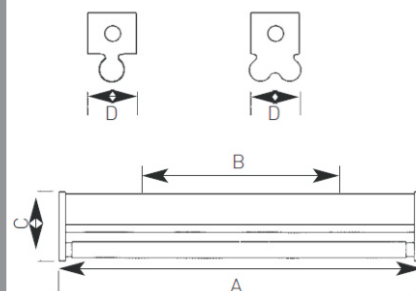

Code	Lamp	Description	A	B	C	D
AB118	T8	1 x 18W	618	-	104	62
AB136	T8	1 x 36W	1228	610	104	62
AB158	T8	1 x 58W	1526	610	104	62
AB170	T8	1 x 70W	1791	610	104	62
AB218	T8	2 x 18W	618	-	104	87
AB236	T8	2 x 36W	1228	610	104	87
AB258	T8	2 x 58W	1526	610	104	87
AB270	T8	2 x 70W	1791	610	104	87