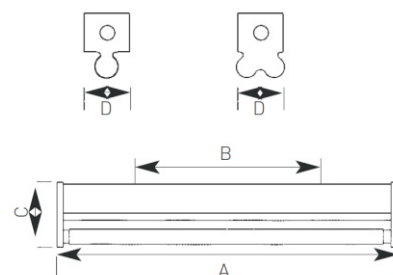

	Code	Lamp	Description	A	B	C	D
High Output	AB154/HF	T5 HO	1 x 54W	1175	610	73	50
	AB149/HF	T5 HO	1 x 49W	1475	610	73	50
	AB180/HF	T5 HO	1 x 80W	1475	610	73	50
	AB254/HF	T5 HO	2 x 54W	1175	610	73	53
	AB249/HF	T5 HO	2 x 49W	1475	610	73	53
	AB280/HF	T5 HO	2 x 80W	1475	610	73	53