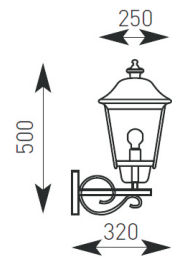

E27 Options		
100W	23W	20W
165	53	53
165	53	53
Maximum size and wattage		

Code Lamp Description

Wall Lantern AAUE27WLBA/BS E27 100W Bottom Arm - Black Silver/Copper

Hanging Lantern AAUE27/HAL/BS E27 100W - Black Silver/Copper